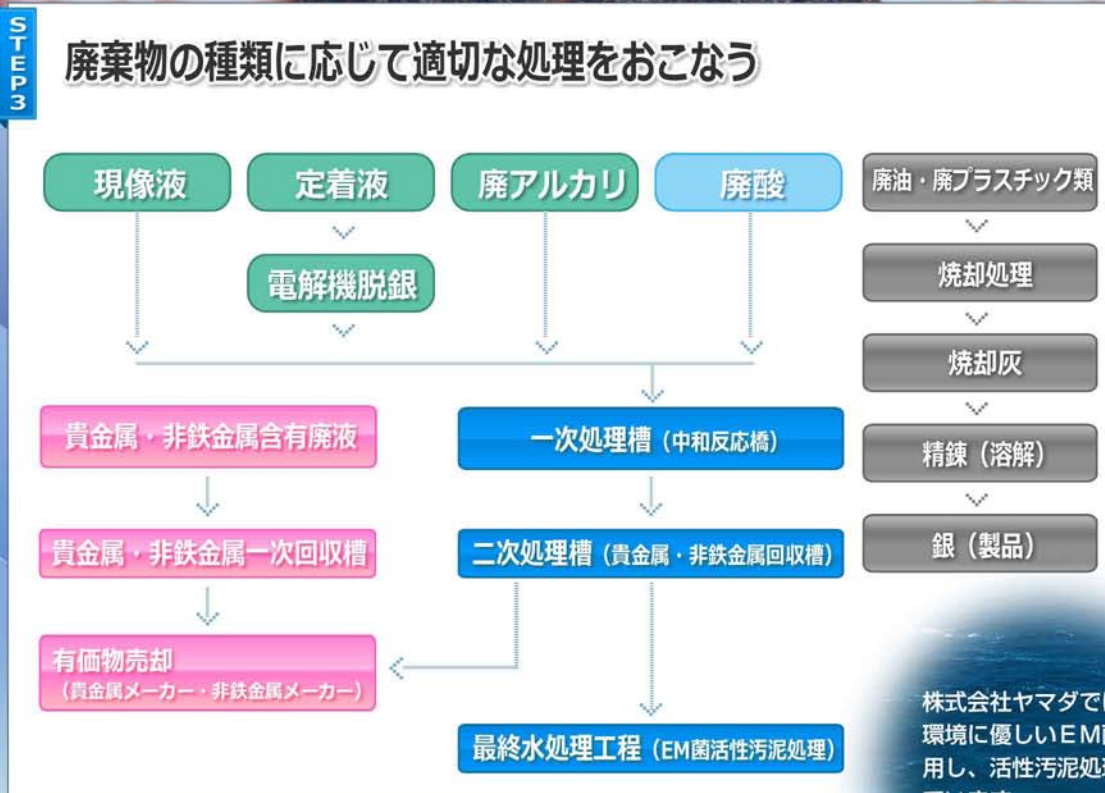

効率的で低コスト

環境に配慮した万全の体制を整えています。

株式会社ヤマダでは地球環境に優しいEM菌を使用し、活性汚泥処理をしています。

ネットワークを利用し、幅広いニーズにお答えします

営業区域

東北地方 (青森県、秋田県、岩手県、山形県、宮城県、福島県)

関東地方 (栃木県、茨城県、群馬県、埼玉県)

北信越地方 (新潟県、長野県、富山県、石川県、福井県)